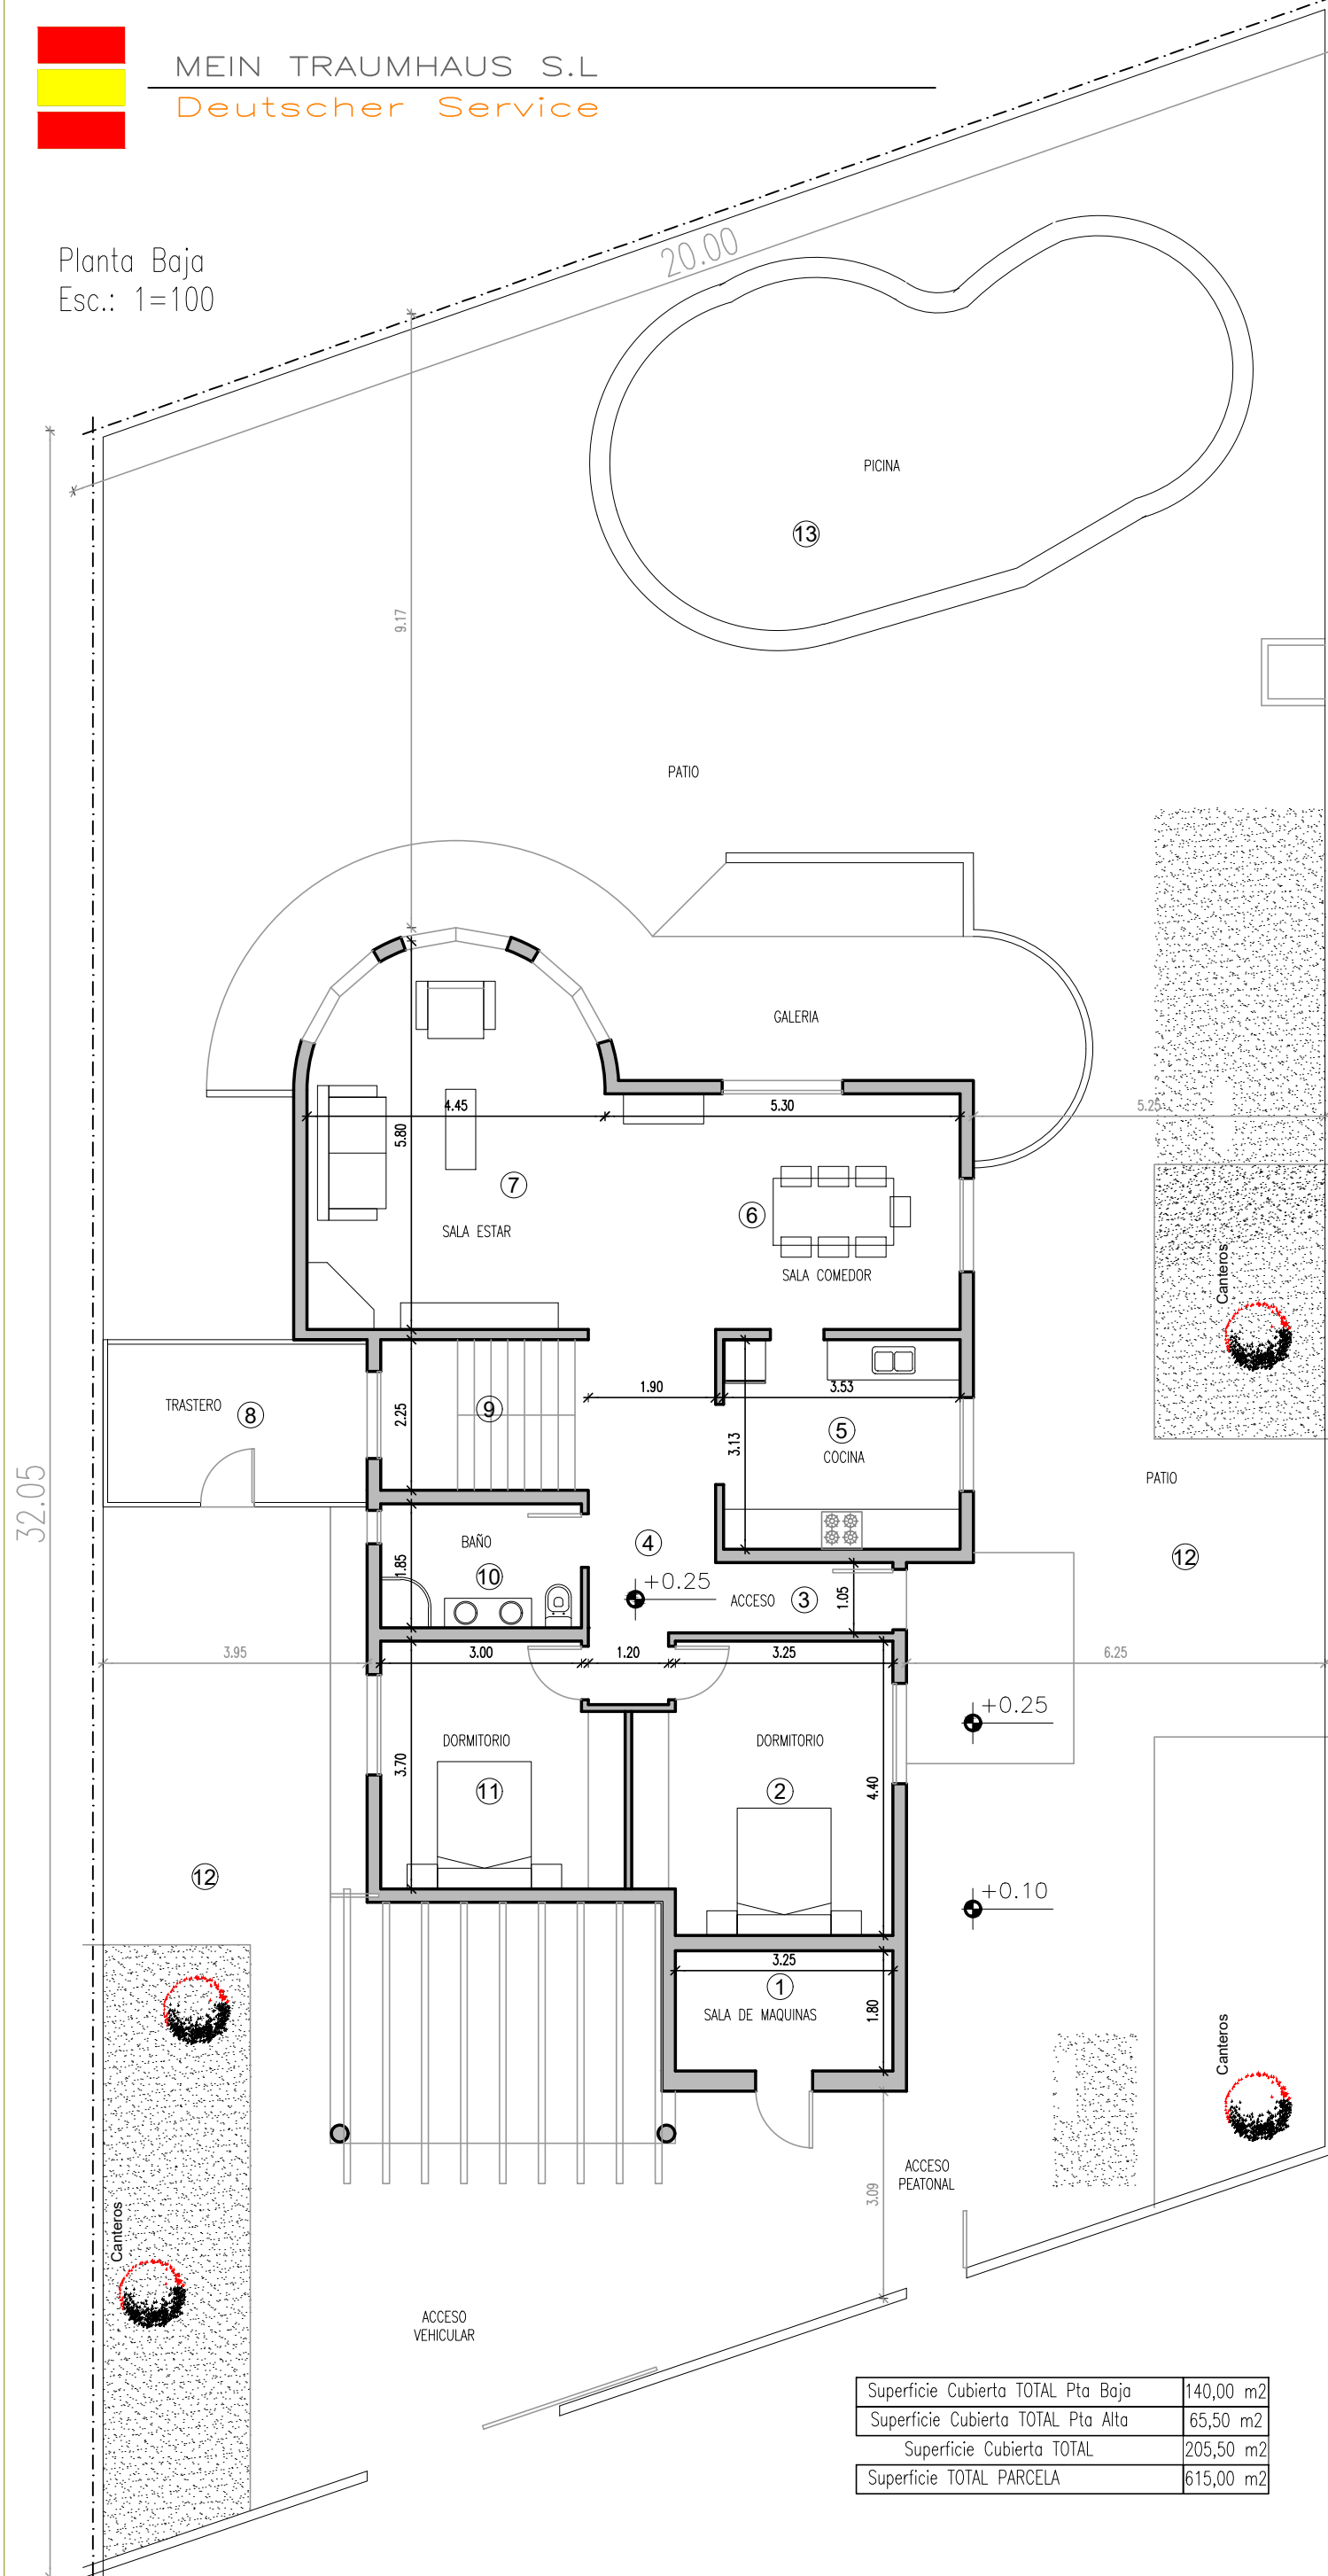

Planta Baja  
Esc.: 1=100

Superficie Cubierta TOTAL Pta Baja	140,00 m2
Superficie Cubierta TOTAL Pta Alta	65,50 m2
Superficie Cubierta TOTAL	205,50 m2
Superficie TOTAL PARCELA	615,00 m2

RELEVAMIENTO - MEMORIA DESCRIPTIVA

DUPLEX

UBICACIÓN: C/ Colon N° 21 - Los Urrutias

Sup. Pta Baja en m2: 140,00 m2 - Superficie de Parcela: 615,00 m2

VALOR:

FIGURA: Pta Baja

18a